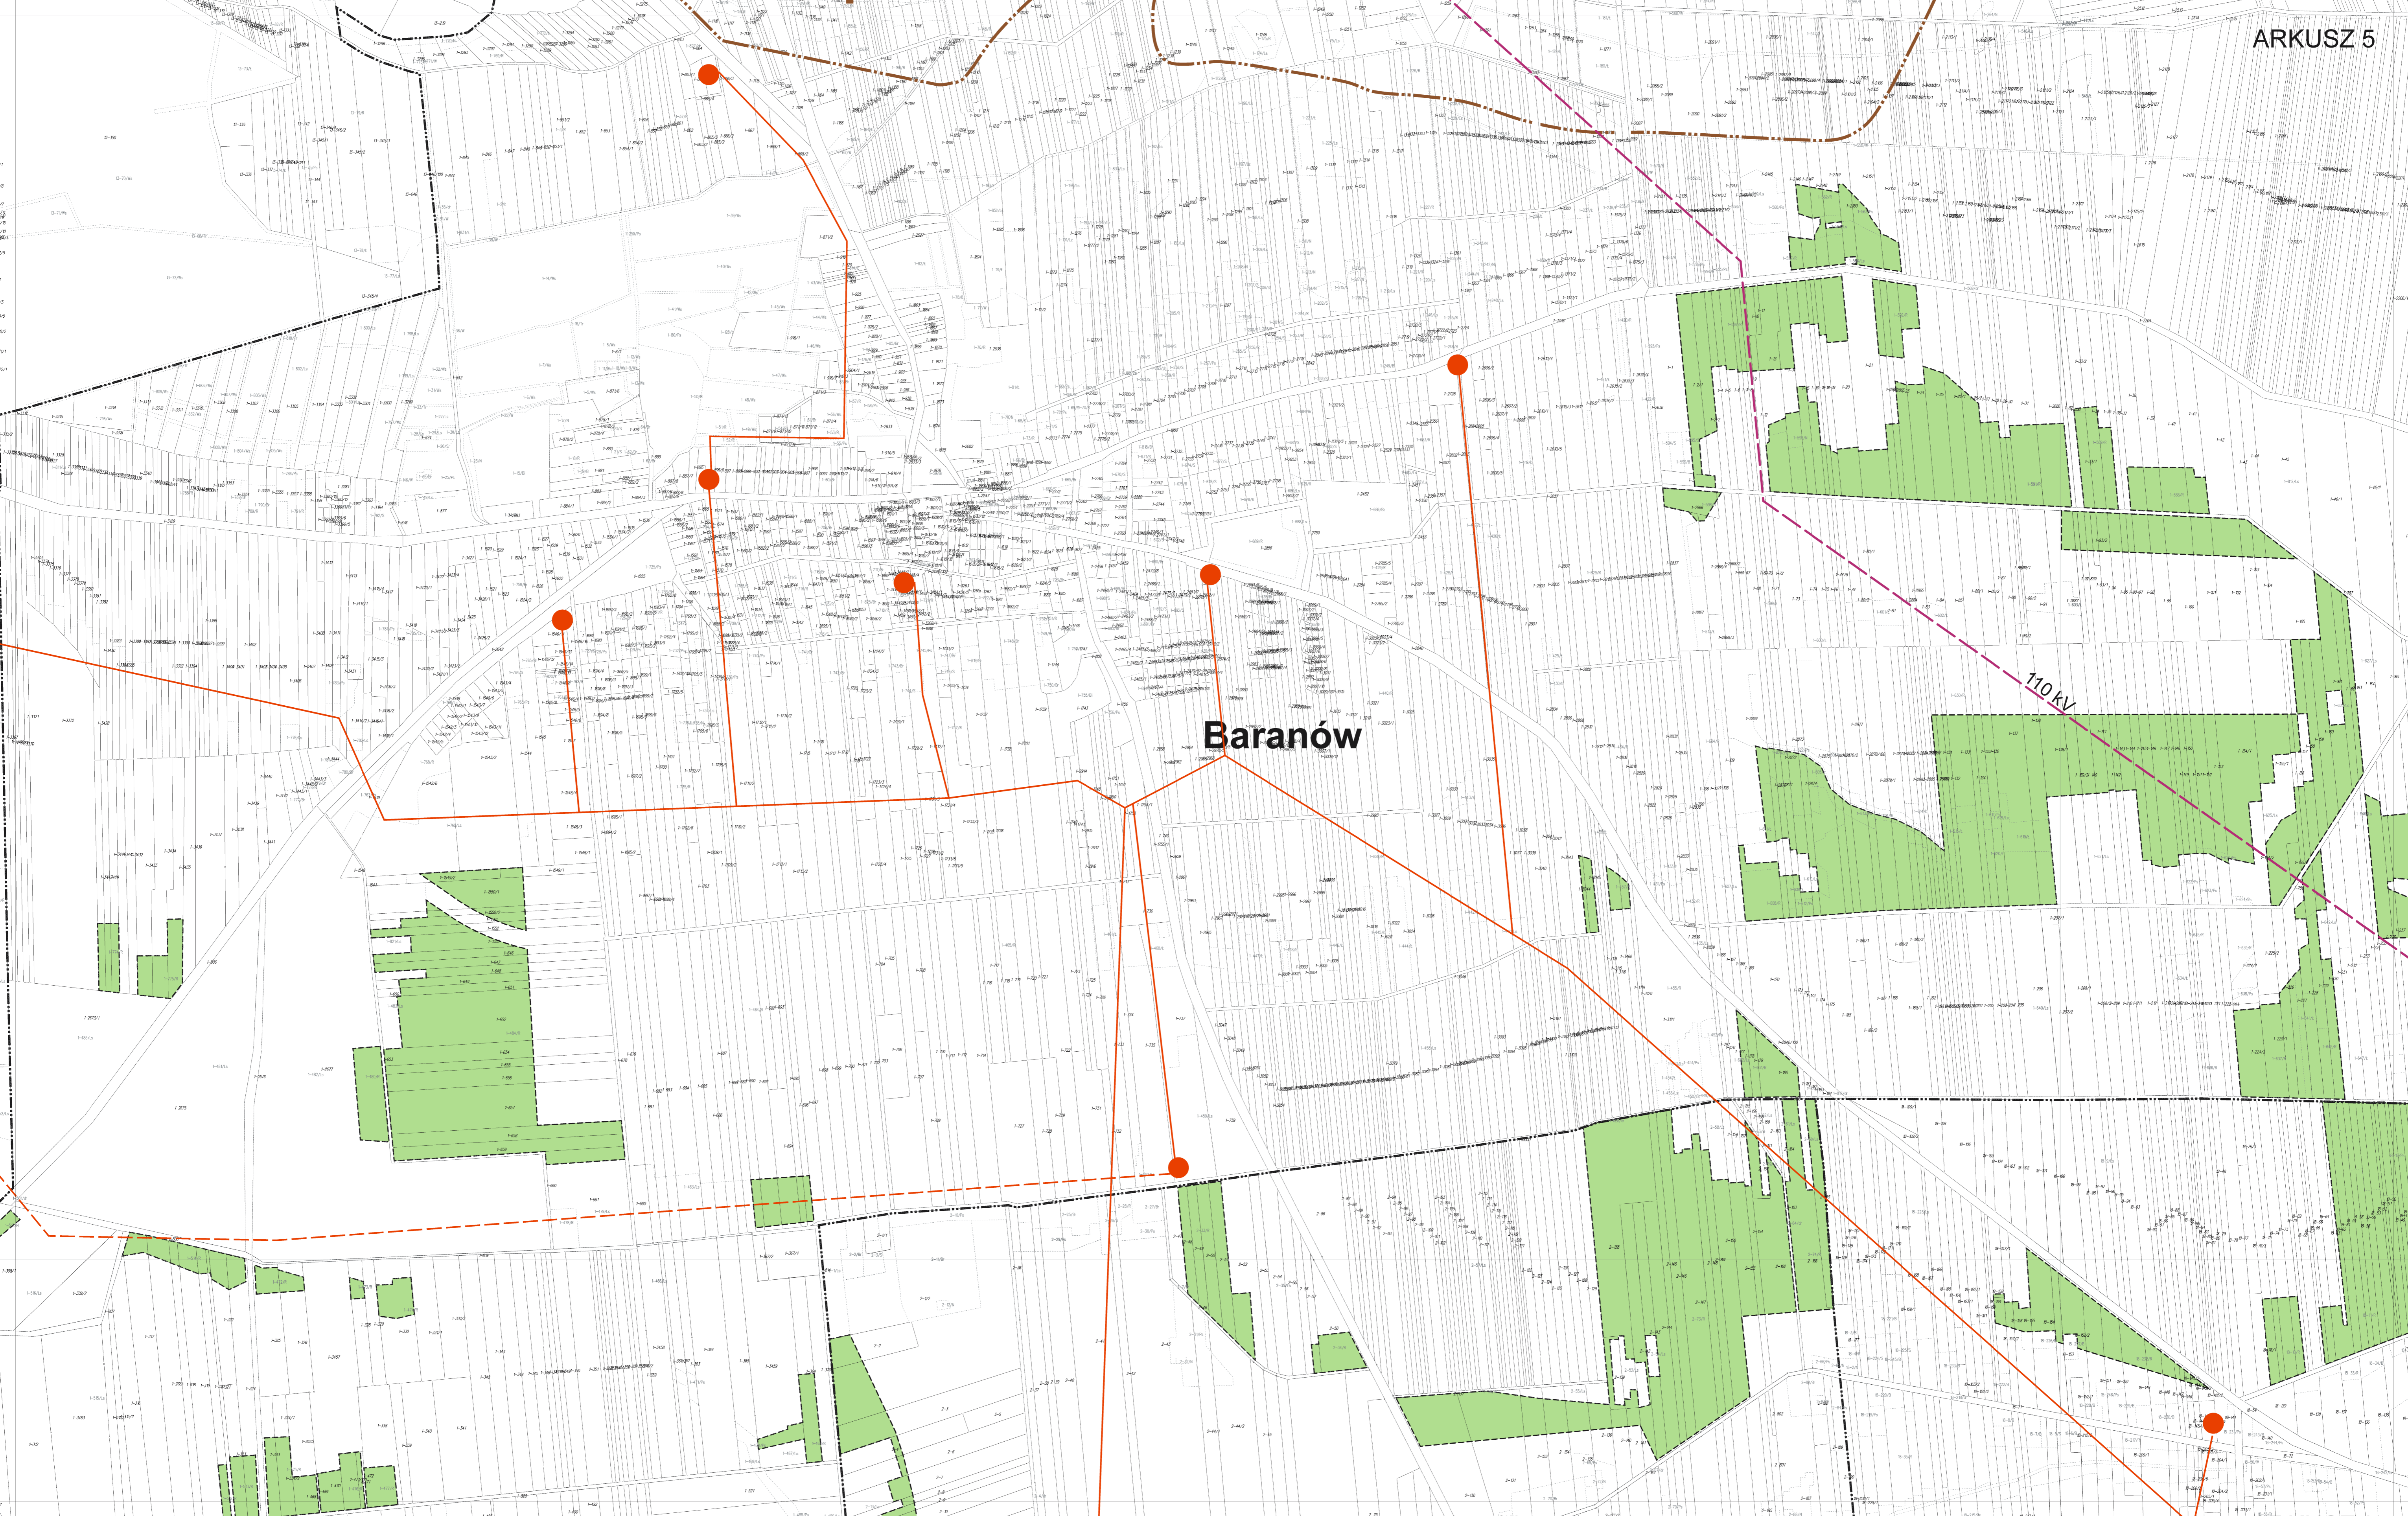

Pogonów

Motoga

T

Baranów

110 KV